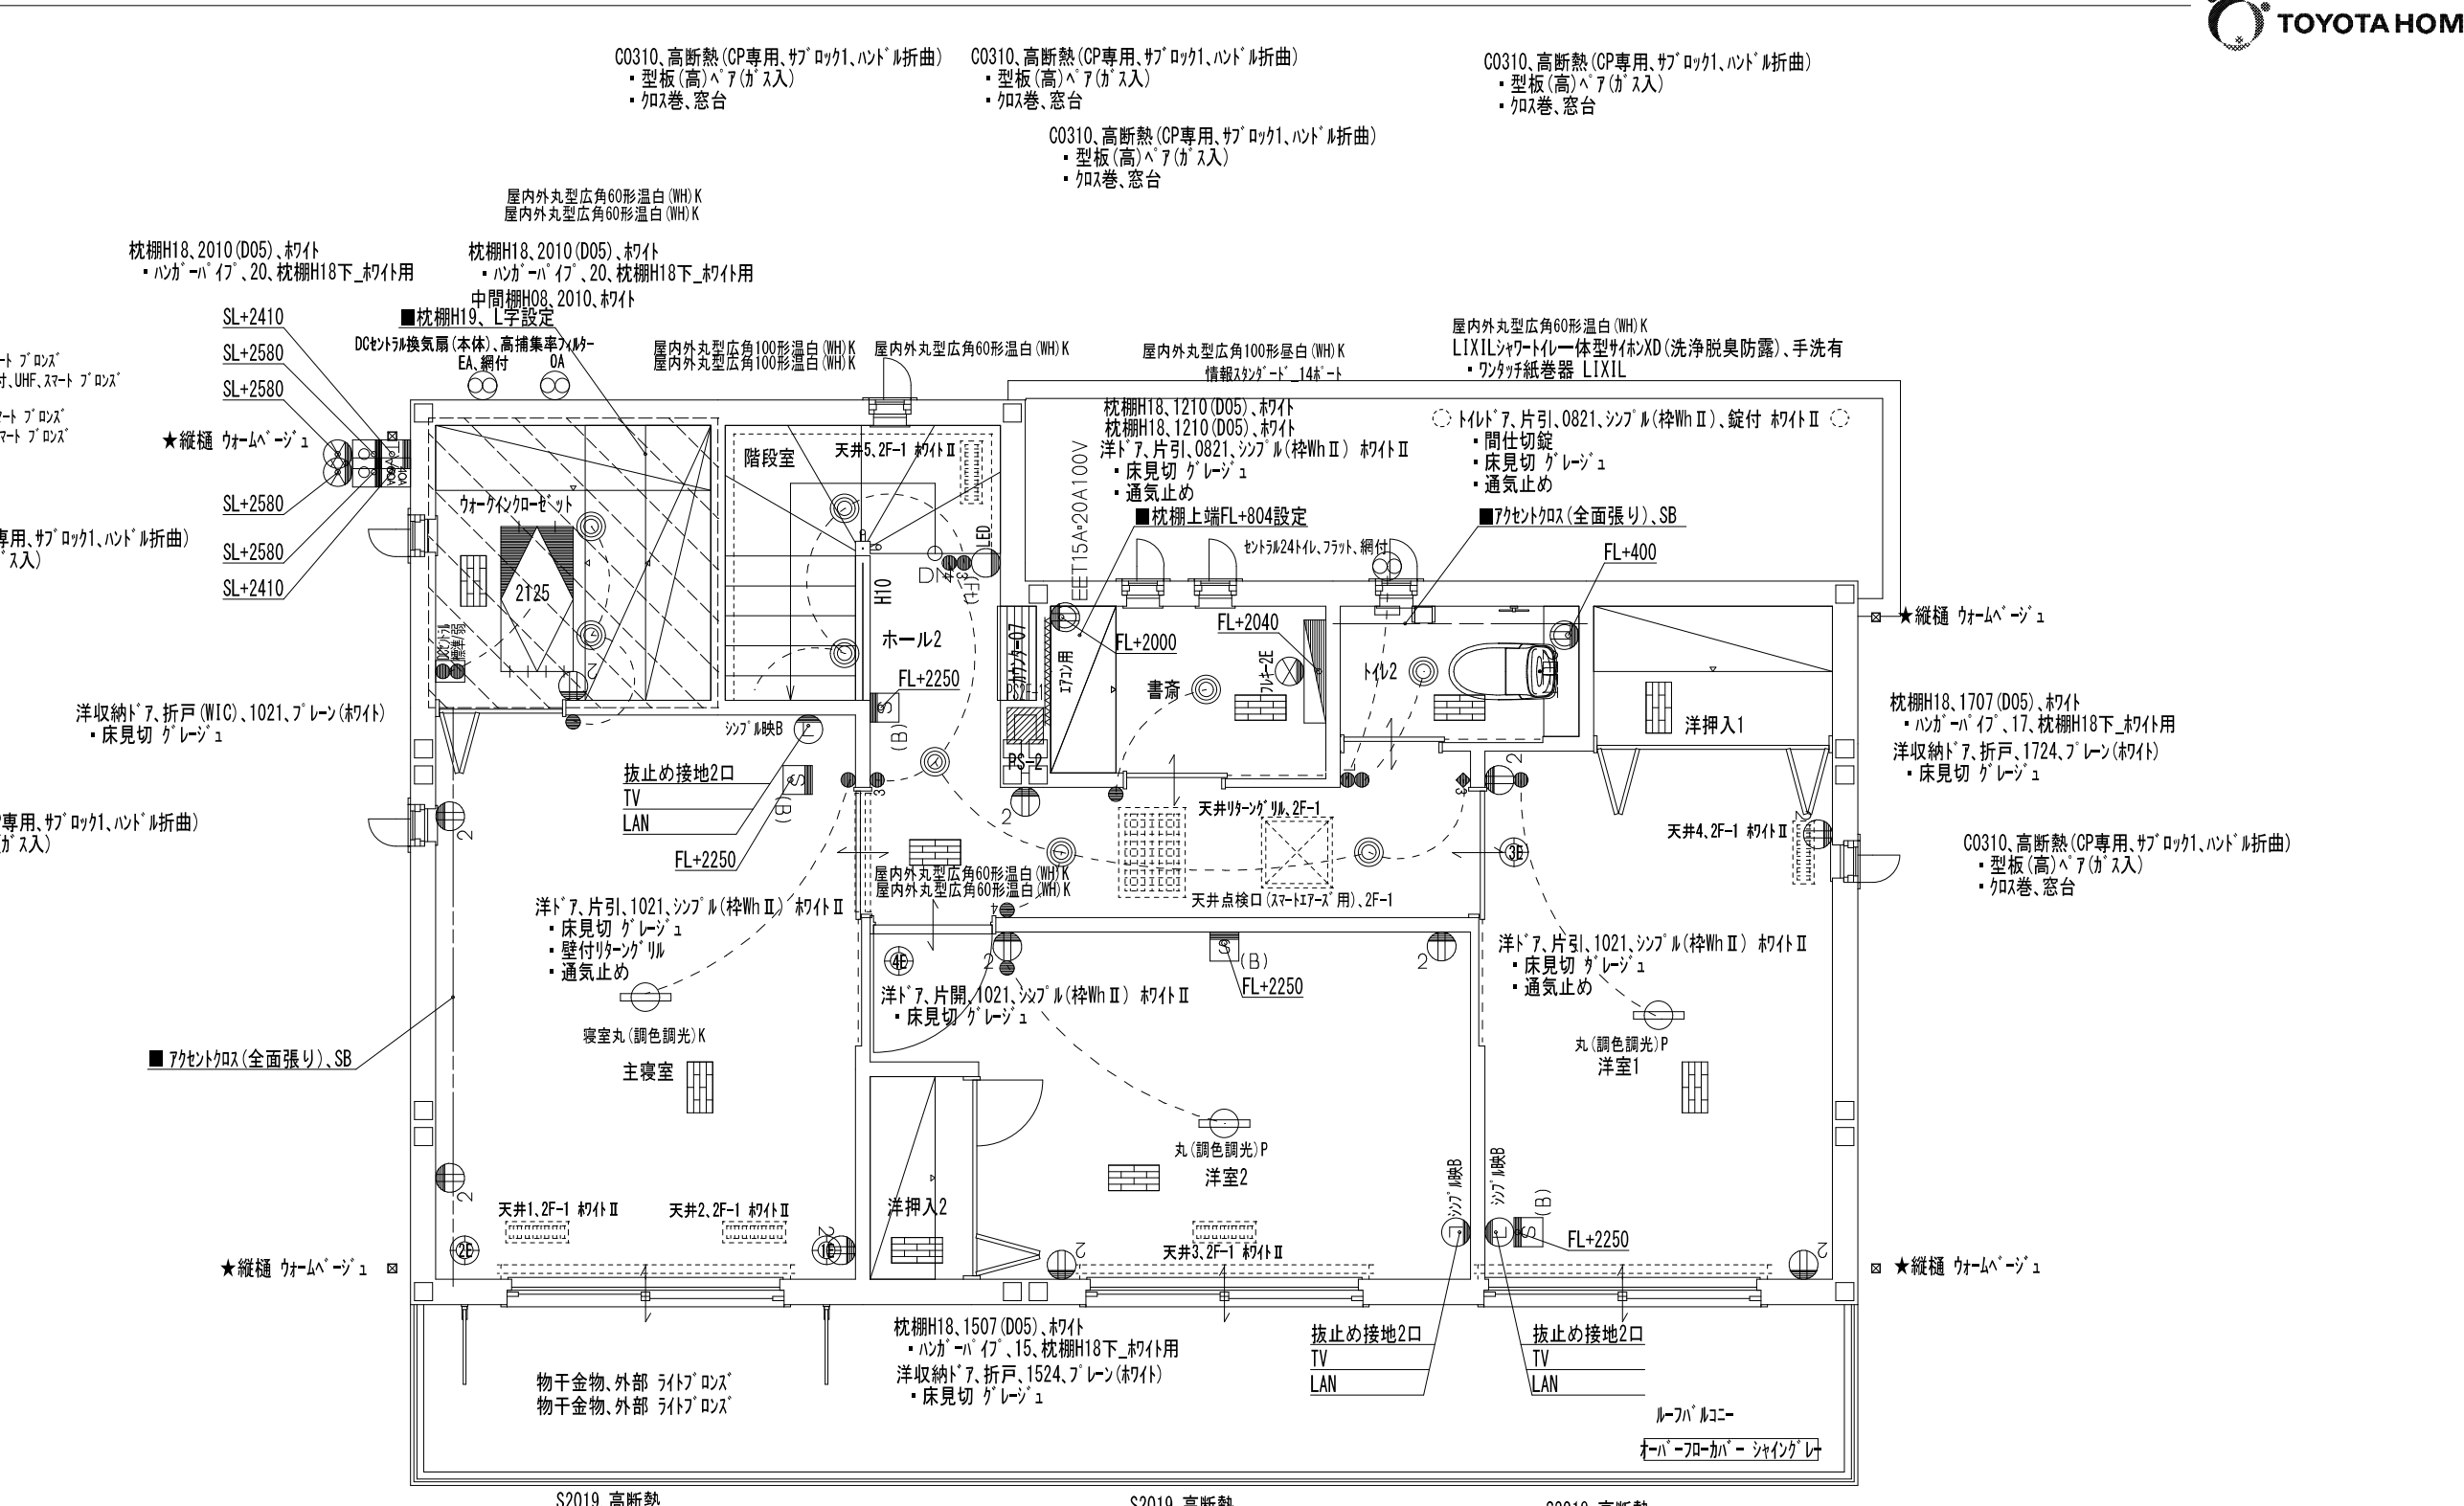

電設記号凡例	
○	白熱灯 (壁付/天井付/ペンダント)
●	蛍光灯・LED (壁付/天井付/ペンダント)
○	保安灯/足元灯/物置灯/ダウンライト/引掛シーリング
○	間接照明 (常夜灯/灯本体/電源ボックス)
○	屋外用壁付 (白熱灯/蛍光灯・LED)
○	屋外用天井付 (白熱灯/蛍光灯・LED/ダウンライト)
○	ホタル (片切/3路/4路) / 屋外用 (片切/3路)
○	ホタル表示なし (3路/4路)
○	調光 (片切/3路) / LED調光
○	パイロット/タイマー/専用/HA対応
○	E00スイッチ (100V/200V両切)
○	照明センサー/温度センサー付スイッチ
○	リモコン対応 (リモコン/リモコン付/リモコン付)
○	1口/2口/アース付 (1口/2口)
○	アース付接地 (1口/2口) / アース付接地 (1口/2口)
○	ナトリウムランプ (1口/2口) / 露出コイル/天井付/専用アース付
○	E00コンセント (1口/接地付1口/アース付接地2口)
○	BSテレビ (1口/2口) / CS用テレビ (1口/2口)
○	BSCS用テレビ2口 / CATV用高シールド1口
○	テレビホンジュリアジャック (テレビホンジュリア専用)
○	テレビホンジュリア端子 (テレビホンジュリア専用)
○	壁付 (一般/専用/一般アース付/専用アース付)
○	天井付 (一般/専用/一般アース付/専用アース付)
○	防水ジョイントボックス (一般/専用/アース用) / 先行配線/後配線
○	換気扇 (一般/準防) / 給気口 (100φ/150φ)
○	壁付換気扇 (一般/準防) / 天井付換気扇
○	ビューアセントラル/室内給気グリル/外気フード/換気フード
○	シーリングファン/浴室換気扇 (天井付)
○	浴室換気乾燥暖房機 (ガス) (スタンダード/ミストタイプ)
○	浴室換気乾燥暖房機 (電気) (スタンダード/ハイパワー)
○	天井補強/照明用壁補強/壁下地補強
○	エアコン (高断熱/CP専用、サブリック1、ハンドル折曲)
○	型板 (高) ベア (ガス入)
○	加気巻、窓台
○	ワイヤレス運動型 (親機/子機) / 熱式子機
○	熱感知器 (壁付/天井付) / 煙感知器 (壁付/天井付)
○	50/100/150/200/250/300/350/400/450/500/550/600/650/700/750/800/850/900/950/1000
○	オープナー制御/ラロックACアダプタ/電源ボックス
○	リニア引戸、スポットセンサー
○	分電盤・情報分電盤 (1段/2段)
○	分電盤 (特注分電盤・全量買取)
○	電気引込/電力量計/アンテナ引込/電話引込/入換カバー
○	パワーコンディショナ/開閉器
○	太陽光用電力量計
○	太陽光専用コンセント/太陽光用リモコン (電カモニタ)
○	ホームサーバー/昇圧ユニット/接続箱
○	出力抑制付計測ユニット (一般/専用)
○	出力抑制ユニット (一般/専用)
○	給湯器/給湯リモコン (一般/エコナビ) / 24時間非常用2口/2口
○	ジョイントボックス (暖房コントロール回路) / リレーボックス (回路)
○	EV・開光電器 (V2V対応) (V2V対応) / V2V切替器 (太陽光V2V対応)
○	回路切替スイッチボックス / 防水形フランジインレット
○	壁付照明/天井付照明
○	7W/10W/15W (簡易設置/簡易切替)
○	蓄電池/防水ジョイント (蓄電池用×2) / スイッチボックス
○	防水ジョイント (ガス計測用/水道計測用)
○	接続アダプター/インターフェースユニット
○	スピーカー (メイン/増設)

■ 軒樋色 : ウォームベージュ

躯体 高断熱仕様 (G4)
基礎 基礎断熱 (温暖地域用高断熱)

承認	設計者	設計者	特記事項	ユニット高	標準	契約	変更契約	オーダー	着工	商品型式	縮尺	工事名称	作成年月日
	二級建築士 岐阜県 第8846号 福高 成彦									LH	1/50	CS東町 10号地 様邸新築工事	2020/08/02
トヨタホーム岐阜株式会社 一級建築士事務所 岐阜県知事登録 第10310号										Ver96.00a		2階電気設備図	図面番号